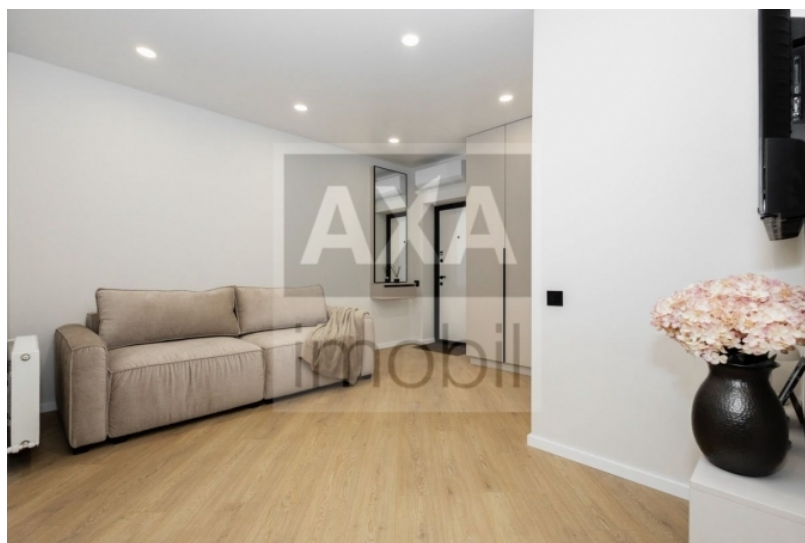

ID: 13525

Общая площадь: - 41 м²
Комнаты: - 1
Состояние: - Евроремонт
Санузел: - 1
Парковочное место: - открытое
Этаж: - 6
Этажность: - 6
Отопление: - Автономная
Pretul: - 98500.00