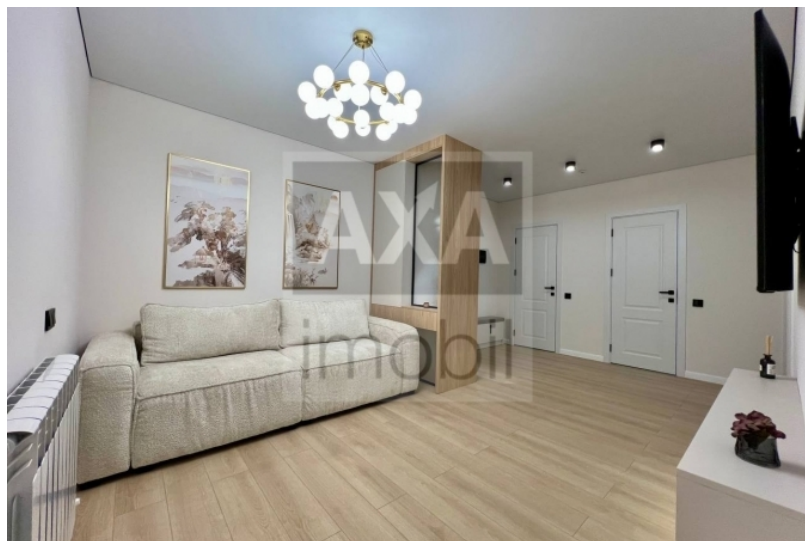

ID: 13416

Общая площадь: - 68 м²
Комнаты: - 2
Состояние: - Евроремонт
Балкон: - 1
Санузел: - 2
Парковочное место: - открытое
Этаж: - 6
Этажность: - 14
Отопление: - Автономная
Pretul: - 189000.00