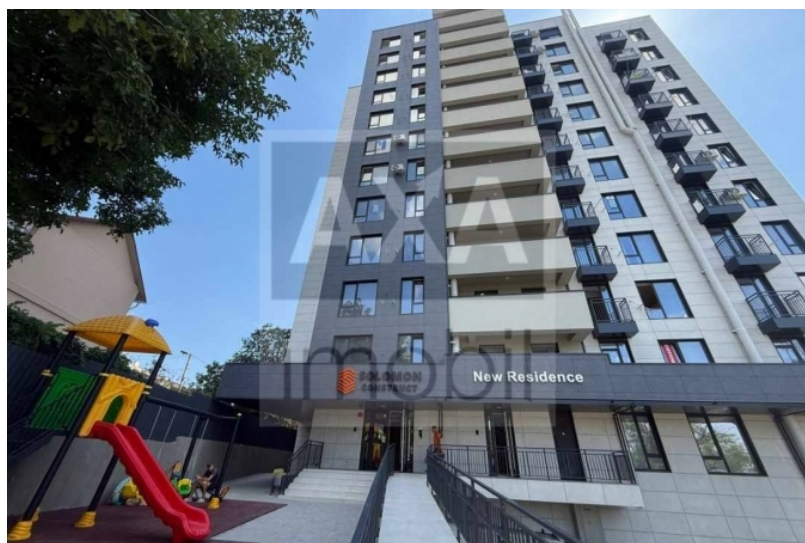

SIMBOLUL SUCCESULUI

ID: 13407

Общая площадь: - 60 м²
Комнаты: - 2
Состояние: - Белый вариант
Балкон: - 1
Санузел: - 1
Парковочное место: - открытое
Этаж: - 9
Этажность: - 12
Отопление: - Автономная
Pretul: - 105000.00