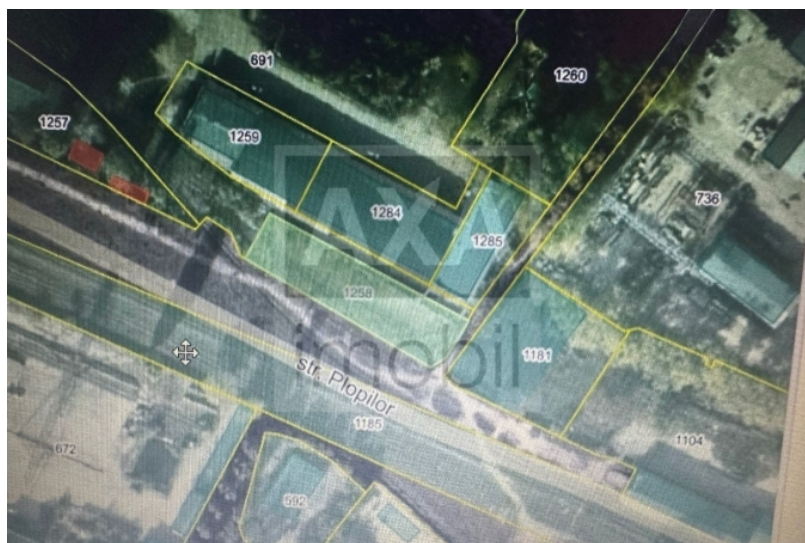

ID: 13306

Площадь земли: - 12 а
Pretul: - 200000.00