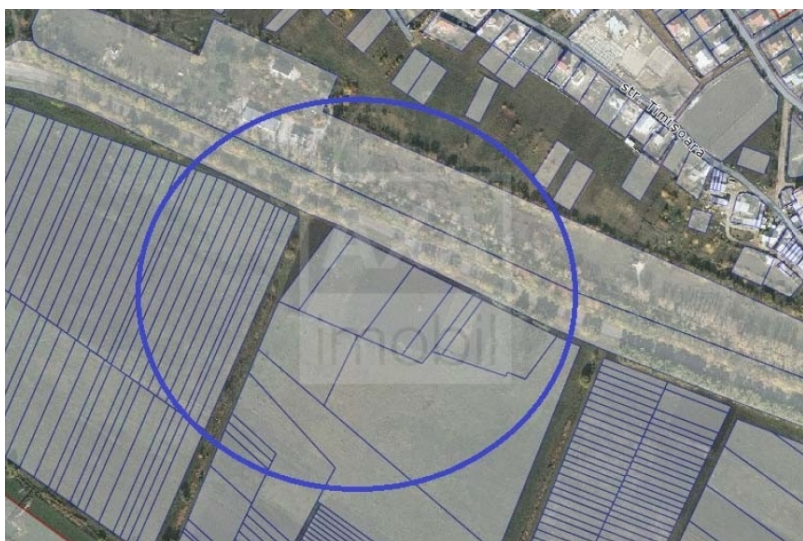

Ialoveni

Suprafața terenului: - 20 a
Pretul: - 10000

AXA Imobil vă propune spre vânzare teren agricol, amplasat într-o zonă ecologică și liniștită din r. Ialoveni.

Suprafața lotului este de 20 ari.

Terenul este bine întreținut, fiind predestinat doar pentru gospodărie țărănească.