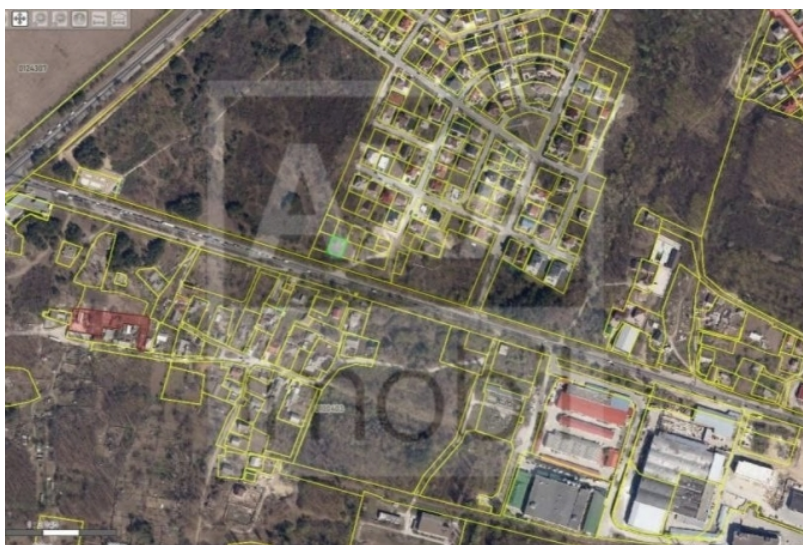

or. Chișinău, sect. Râșcani

ID: 13401

Suprafața terenului: - 4.5 a
Pretul: - 137900.00

AXA Imobil vă oferă spre vânzare teren pentru construcții, amplasat în or. Chișinău, sect. Râșcani.

Proprietatea are suprafața totală de 4.5 ari.

Caracteristici:

- drum asfaltat;
- rețele ingineresti în apropiere;
- amplasare reușită.

Suntem mereu gata să facem o prezentare, sunați-ne la ☎☎**078888287** sau lăsați-ne datele dvs. de contact și vă vom suna cât mai curând posibil!