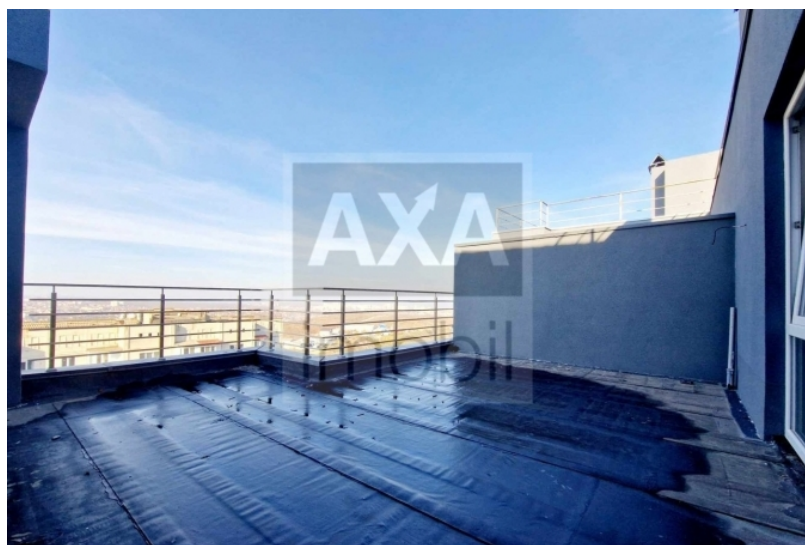

**SIMBOLUL  
SUCCESULUI**

**Centru, str. Ialoveni**

**ID: 13241**

**Suprafața totală:** - 178 m<sup>2</sup>  
**Camere:** - 3  
**Starea:** - Versiunea albă  
**Balcon:** - 2  
**Bloc sanitar:** - 3  
**Loc de parcare:** - deschis  
**Etaj:** - 11  
**Etaje:** - 11  
**Terasă:** - Da  
**Încălzire:** - Autonomă  
**Pretul:** - 150000.00

**AXA Imobil vă oferă spre vânzare un penthouse modern , într-un bloc nou din sect. Centru, str. Ialoveni.**

Imobilul se oferă în versiune albă, poziționat la etajul 10 cu o suprafață totală de 178 mp.

**Compartimentare:**

- 3 camere spațioase;
- bucătărie;
- 3 blocuri sanitare;
- 2 terase.

**Facilități:**

- bloc nou;
- încălzire autonomă;
- geamuri termopan panoramice;
- pardosea caldă;
- ușă blindată la intrare;
- interfon;
- teren de joacă în curtea blocului.