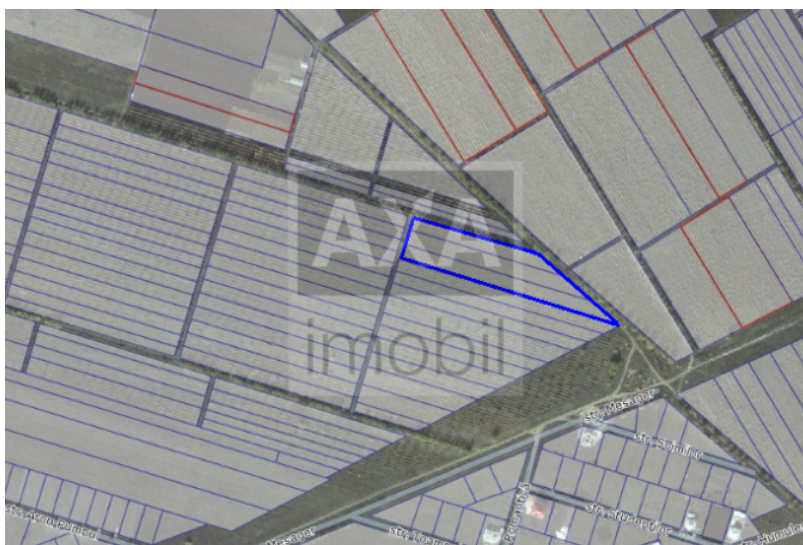

Suburbii, Budești

ID: 11614

Suprafața terenului: - 100 a
Pretul: - 49900.00

AXA Imobil vă propune spre vânzare **teren agricol**, amplasat în **comuna Budești**.

Lotul are suprafața totală de **100 ari** și este poziționat într-un sector bine întreținut.