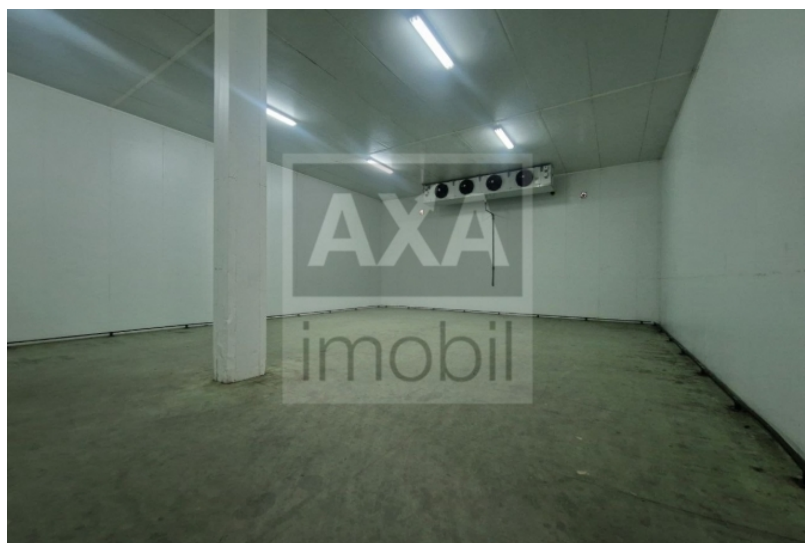

# SIMBOLUL SUCCESULUI

ID: 13346

**Total area: - 550 m<sup>2</sup>**  
**Bathroom/WC: - 1**  
**Parking slot: - open**  
**Nr. of offices: - 1**  
**Pretul: - 5500.00**