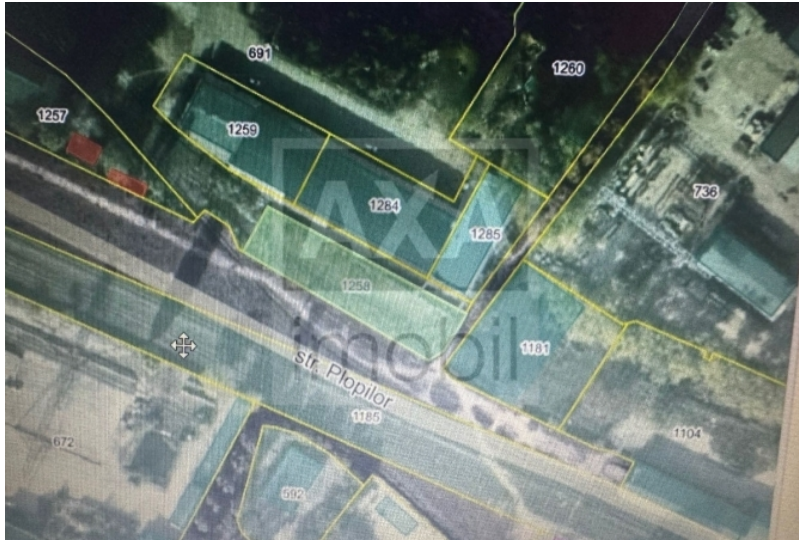

# SIMBOLUL SUCCESULUI

ID: 13306

**Total area: - 12 a**  
**Pretul: - 200000.00**